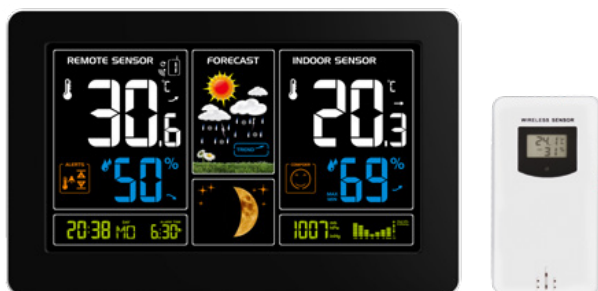

TE81

METEOSTANICE

- měření vnitřní teploty: 0°C až +50°C
- měření venkovní teploty: -20°C až +60°C
- měření vnitřní a vnější vlhkosti: 20% - 95%
- měření atmosférického tlaku: 600 hPa/mb - 1100 hPa/mb
- USB nabíjecí adaptér DC 5V/1000mA
- upozornění na dosažení nastavené venkovní teploty
- paměť minimálních a maximálních dosažených hodnot teploty a vlhkosti, vnější i vnitřní
- možnost připojení až 3 bezdrátových senzorů, funkce cyklického přepínání mezi jednotlivými senzory
- 1 bezdrátový senzor (součástí balení), dosah 60 m ve volném prostoru
- předpověď počasí v 6 grafických úrovních s indikátorem vývoje
- ukazatelé stavu baterie pro meteostanici i bezdrátový senzor
- ukazatel úrovně komfortu
- čas řízený rádiovým signálem, kalendář, fáze Měsíce
- budík s intervalem, odložení buzení 5 min
- indikátor vývoje teplot, tlaku a vlhkosti
- barevný podsvícený displej 7,5" (17,0 x 9,4 cm)
- úsporný režim displeje, 5 úrovní podsvícení displeje, rozsvícení displeje a odložení budíku pomocí dotykového senzoru na horní hraně meteostanice
- rychlý a komfortní přístup k ovládacím tlačítkům na boční hraně meteostanice
- otvor pro uchycení na zeď, opěrný stojánek
- rozměry meteostanice: 20,5 x 13 x 3 cm max.
- barva: černá
- napájení: hlavní jednotka: 2 x AA (LR03) baterie (není součástí balení) adaptér AC 230V,50Hz /DC 5V, 1200mA (součástí balení) senzor: 2 x AA (LR03) baterie (není součástí balení)

TE81W