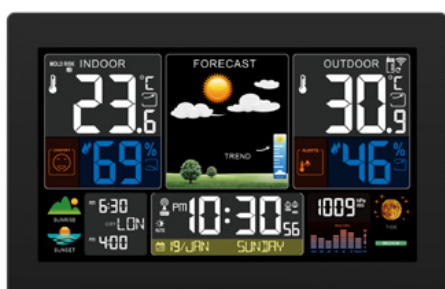

TE81XL

METEOSTANICE

- měření vnitřní teploty: -9,9°C až +50°C
- měření venkovní teploty: -40°C až +70°C
- měření vnitřní a vnější vlhkosti: 20% - 95%
- měření relativního/absolutního atmosférického tlaku: 600 hPa/mb - 1100 hPa/mb
- USB nabíjecí adaptér DC 5V/1000mA
- upozornění na dosažení nastavené venkovní teploty
- paměť minimálních a maximálních dosažených hodnot teploty a vlhkosti, vnější i vnitřní
- možnost připojení až 3 bezdrátových senzorů, funkce cyklického přepínání mezi jednotlivými senzory
- 1 bezdrátový senzor (součástí balení), dosah 60 m ve volném prostoru
- předpověď počasí v 6 grafických úrovních s indikátorem vývoje
- ukazatel stavu baterie pro meteostanici i bezdrátový senzor
- ukazatel úrovně komfortu
- ukazatel rizika plísní
- čas řízený rádiovým signálem,

- kalendář, fáze Měsíce/přílivu, východ a západ Slunce
- 2x budík s intervalem, odložení buzení 5-60 min
- indikátor vývoje teplot, tlaku a vlhkosti
- barevný podsvícený displej 22,2cm (19,3 x 11 cm)
- 7 jazyků (EN, DE, IT, FR, ES, NE, DA)
- úsporný režim displeje, 5 úrovní podsvícení displeje, rozsvícení displeje nebo odložení budíku pomocí dotykového senzoru na horní hraně meteostanice.
- rychlý a komfortní přístup k ovládacím tlačítkům na boční hraně meteostanice
- otvor pro uchycení na zeď, opěrný stojánek
- rozměry meteostanice: 22,5 x 14,5 x 3,3 cm
- barva: černá
- napájení:
  - hlavní jednotka: 2 x AA baterie (není součástí balení)
  - adaptér DC 5V, 1200mA (součástí balení)
  - senzor: 2 x AA baterie (není součástí balení)