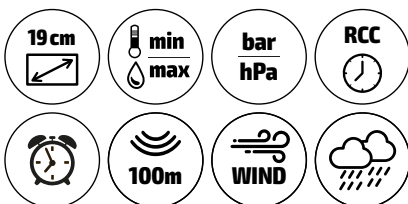

TE90

PROFESIONÁLNÍ METEOSTANICE

Designově propracovaný
a perfektně čitelný displej s úhlopříčkou 19cm.

- 3 úrovně podsvícení displeje + vypnuto
- nastavitelná a přizpůsobitelná konzole včetně montážní sady, pro měření venkovních parametrů s dosahem 100m
- měření vnitřní teploty (0 - 50°) a venkovní teploty (-40 - 70°C) a vlhkosti (20-95%)
- měření atmosférického tlaku (600 - 1100 hPa)
- měření směru větru (0 - 359°) a rychlosti větru (0-180 km/h)
- měření srážek (0-9999mm)
- rosný bod, pocitová teplota, tepelný index (heat index), chlad větru (wind chill),
- možnost připojení až 3 dalších přídatných senzorů k meteostanici, možnost cyklického přepínání
- trend vývoje počasí
- rádiem řízený čas (RCC), datum, formát času 12/24, dny v týdnu
- 10 úrovní grafické předpovědi počasí
- paměť mezních naměřených hodnot teploty, vlhkosti, větru, srážek
- dva budíky s odloženým buzením a u přídatných senzorů
- alarmy: teploty, vlhkosti, rychlosti větru, srážek
- opěrný stojánek a závěsný otvor
- napájení meteostanice: USB napájecí adaptér DCSV/1200mA; 2x AA baterie 1,5V
- napájení konzole: 3x AA baterie 1,5V
- napájení přídatného senzoru: 2x AA baterie 1,5V