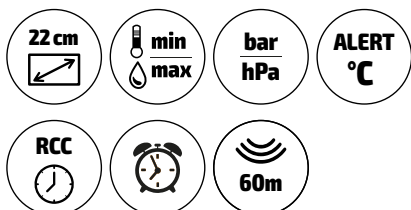

TE81XL

METEOSTANICE

- měření vnitřní teploty: -9,9°C až +50°C
- měření venkovní teploty: -40°C až +70°C
- měření vnitřní a vnější vlhkosti: 20% - 95%
- měření relativního/absolutního atmosférického tlaku: 600 hPa/mb - 1100 hPa/mb
- USB nabíjecí adaptér DC 5V/1000mA
- upozornění na dosažení nastavené venkovní teploty
- paměť minimálních a maximálních dosažených hodnot teploty a vlhkosti, vnější i vnitřní
- možnost připojení až 3 bezdrátových senzorů, funkce cyklického přepínání mezi jednotlivými senzory
- 1 bezdrátový senzor (součástí balení), dosah 60 m ve volném prostoru
- předpověď počasí v 6 grafických úrovních s indikátorem vývoje
- ukazatel stavu baterie pro meteostanici i bezdrátový senzor
- ukazatel úrovně komfortu
- ukazatel rizika plísní
- čas řízený rádiovým signálem,

- kalendář, fáze Měsíce/přílivu, východ a západ Slunce
- 2x budík s intervalem, odložení buzení 5-60 min
- indikátor vývoje teplot, tlaku a vlhkosti
- barevný podsvícený displej 22,2cm (19,3 x 11 cm)
- 7 jazyků (EN, DE, IT, FR, ES, NE, DA)
- úsporný režim displeje, 5 úrovní podsvícení displeje, rozsvícení displeje nebo odložení budíku pomocí dotykového senzoru na horní hraně meteostanice.
- rychlý a komfortní přístup k ovládacím tlačítkům na boční hraně meteostanice
- otvor pro uchycení na zeď, opěrný stojánek
- rozměry meteostanice: 22,5 x 14,5 x 3,3 cm
- barva: černá
- napájení:
  - hlavní jednotka: 2 x AA baterie (není součástí balení)
  - adaptér DC 5V, 1200mA (součástí balení)
  - senzor: 2 x AA baterie (není součástí balení)